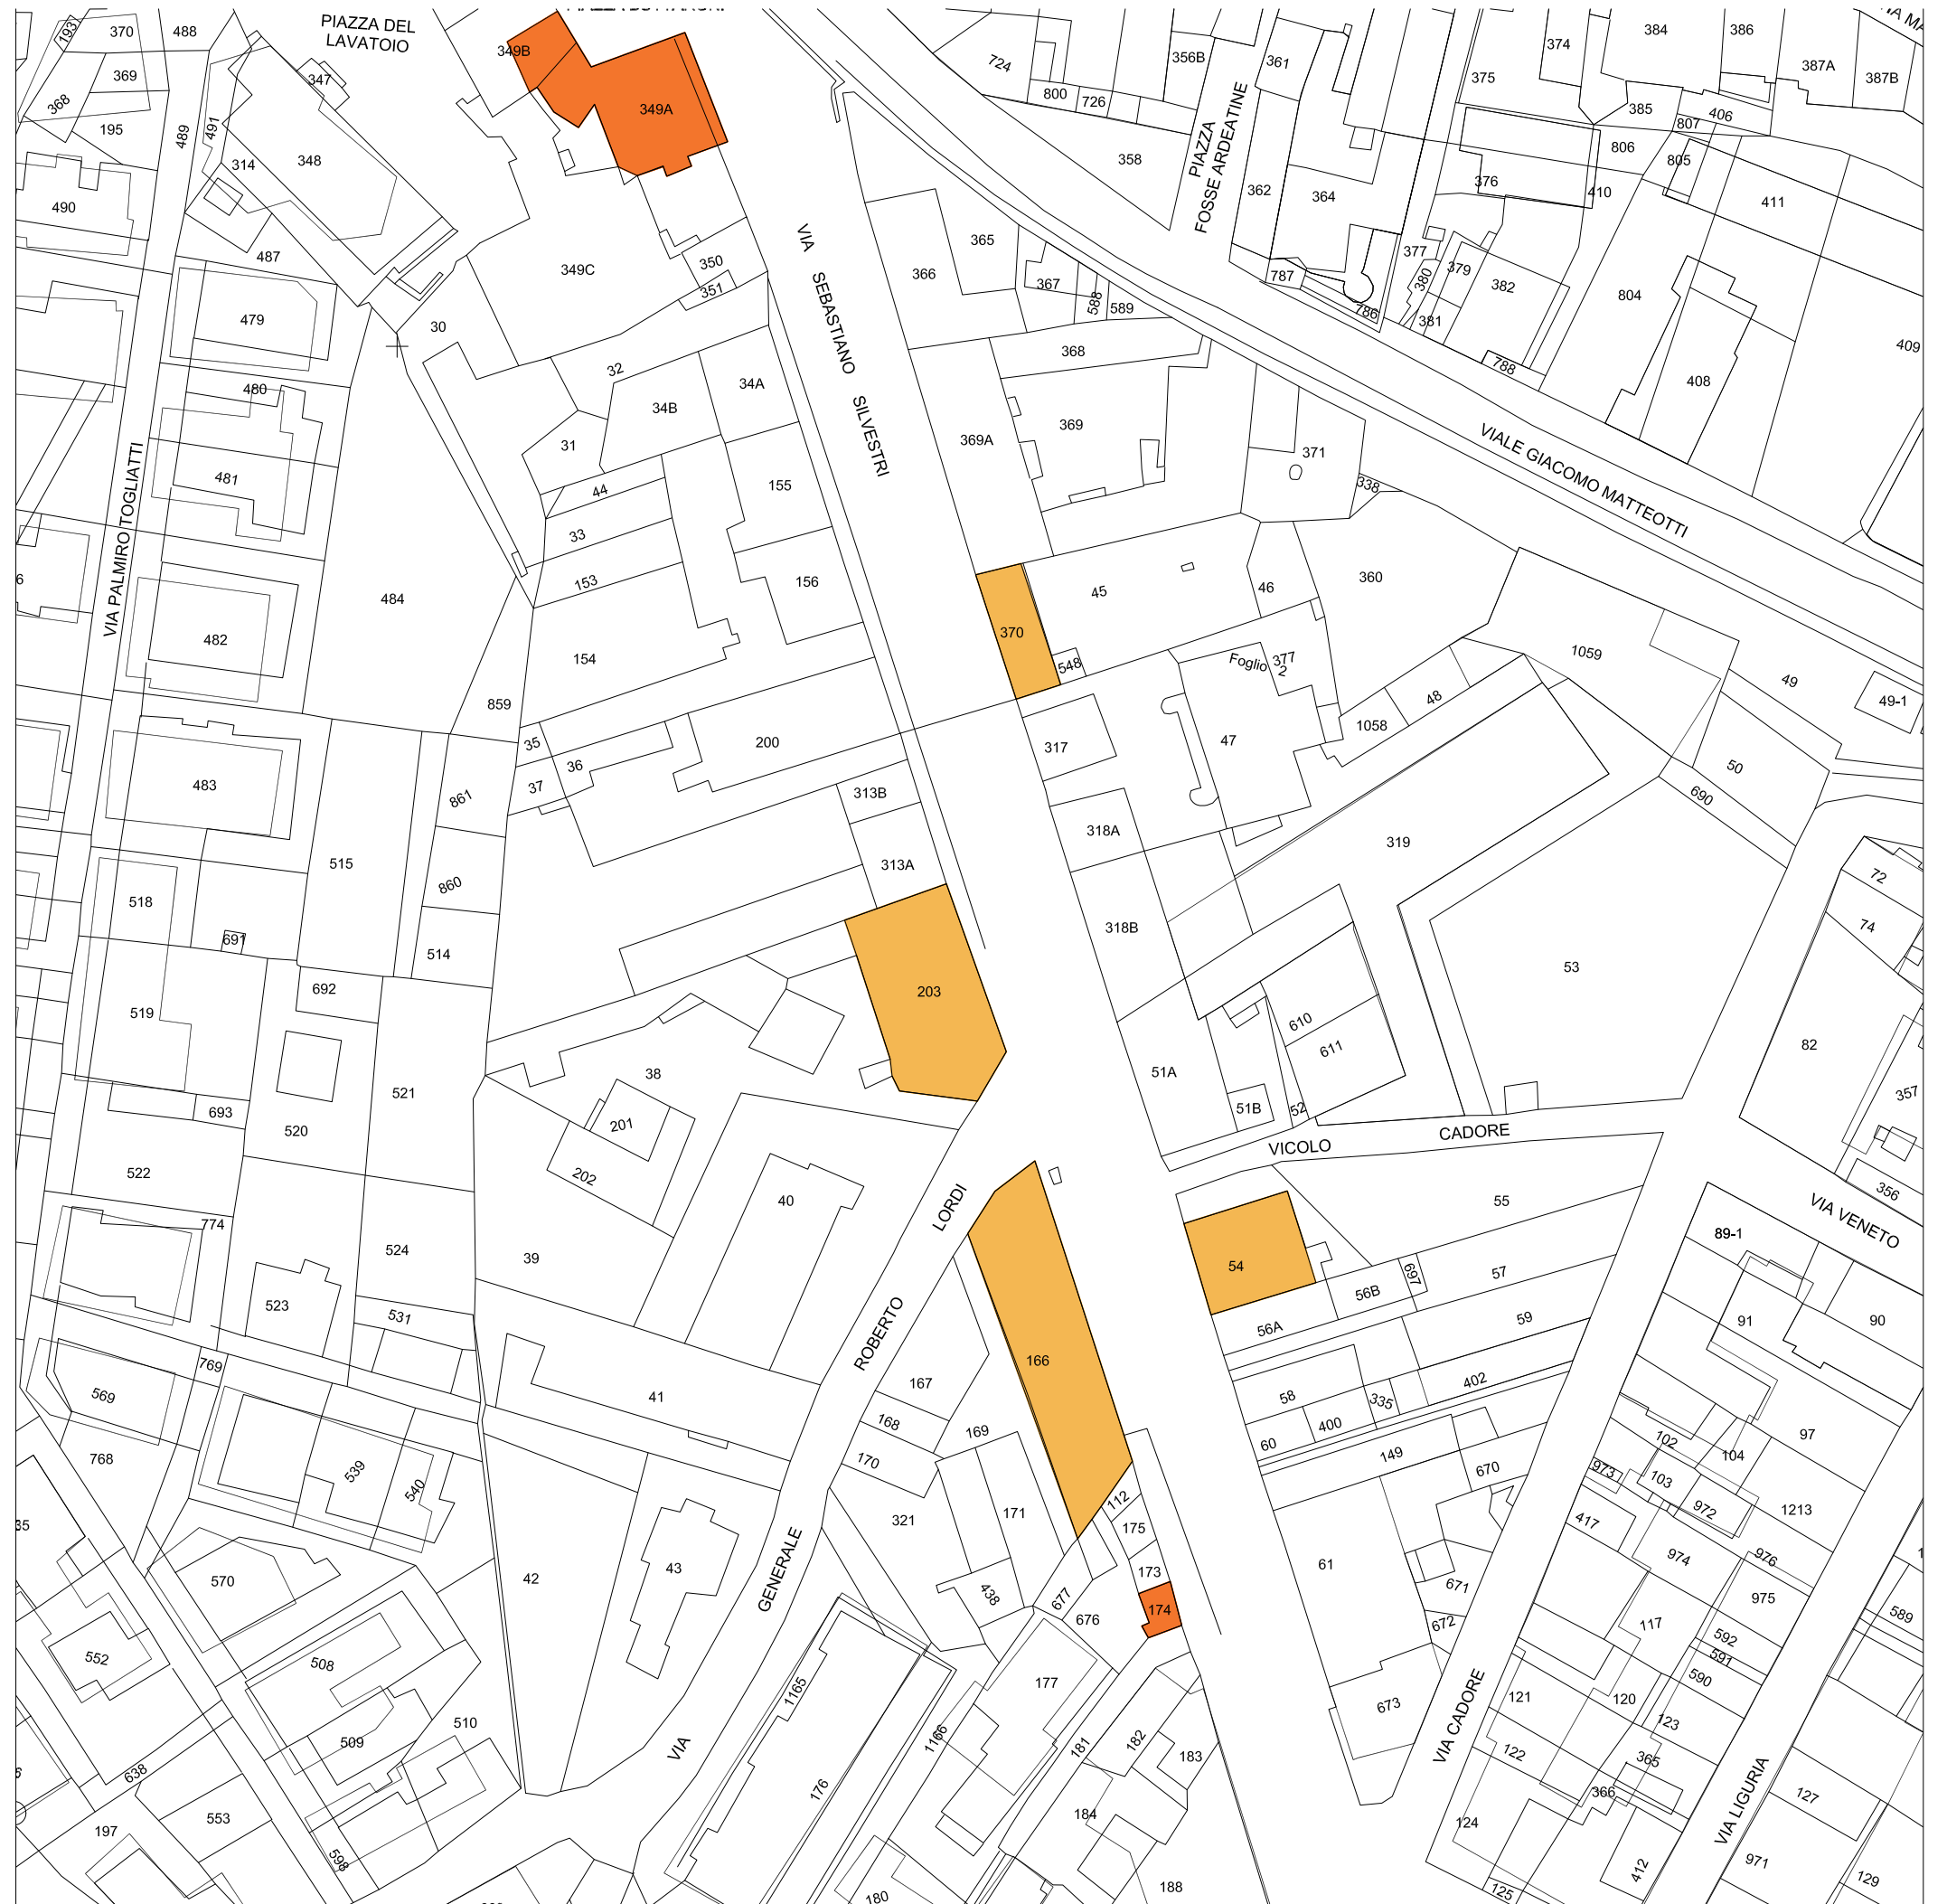

LAGO DI NEMI

STRALCIO PLANIMETRIA AEROFOTOGRAMMETRICA Rapp. 1/10'000

LEGENDA:

PREVALENTE

PARZIALE

LIMITATA

STRALCIO PLANIMETRIA catastale Rapp. 1/1'1000